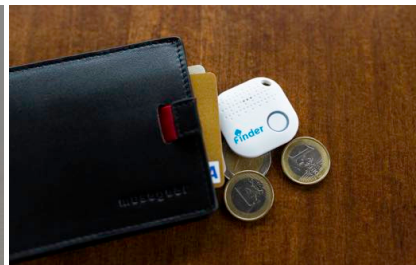

musegear finder

App-gesteuerter Bluetooth-Schlüsselfinder

Die Suche nach Schlüssel,
Geldbeutel, Fernbedienung,
Tablet war gestern.
Gewinnen Sie Ihre Zeit für
die wichtigen Dinge zurück.

Beenden Sie jetzt mit dem musegear finder die lästige Suche nach Schlüssel, Handy u.v.m.

Der finder kombiniert analoge und digitale Welt. Ganz egal, welche wichtigen Gegenstände Sie nicht wiederfinden - die nervenaufreibende und langwierige Suche gehört nun der Vergangenheit an. Ob Schlüssel, Geldbörse, Fernbedienung, Handy oder Tablet - Der finder lässt sich dank mitgeliefertem Klebepad und Befestigungsband überall innerhalb weniger Sekunden anbringen.

Editionen

Name	musegear finder 2	musegear finder 2	musegear finder 2 + Echt-Leder-Tasche	musegear finder mini	musegear finder mini
Modell	JP-SOEV-1AIT	ZM-ZXRC-DYCT	5PN-60Y-5Y7	Z2-IQGP-U7OI	7I-IWGE-TGT4
Farbe	weiß	dunkelblau	braun (Echt-Leder)	weiß	dunkelblau
Individuelles Logo	Auf Anfrage				
Batterietyp	CR2032, 3V, Batterie bereits eingesetzt			CR2016, 3V, Batterie bereits eingesetzt	
Wechselbatterie	-			beiliegend	beiliegend
Max Batterielaufzeit	12 Monate			6 Monate	
Lautstärke	98 db(A)			85 db(A)	
Verbindung	Bluetooth 4.0				
Kompatible Geräte	Apple iOS-Devices ab iPhone 4s aufwärts, iPad mini 2 oder iPad 3 aufwärts Android Geräte: alle Marken mit Android-Version 4.3 oder aufwärts				
Name der App	iTrackEasy (Apple App Store & Google Play Store)				
Maße finder	36 x 36 x 5,6 mm		54 x 54 x 4 mm	34 x 24 x 5,6 mm	
Maße Verpackung	68 x 68 x 17 mm		72 x 72 x 31 mm	68 x 68 x 17 mm	
Gewicht	8 Gramm		26 Gramm	6 Gramm	
Garantie	2 Jahre				
Schutz	Spritzwasser- und staubgeschützt				
Lieferumfang	1x finder, Riemen zur Befestigung, Klebepad zum Aufkleben, Deutsche und englische Bedienungsanleitung		1x finder inkl. Tasche, Riemen zur Befestigung, Klebepad zum Aufkleben, Deutsche und englische Bedienungsanleitung	1x finder, Wechselbatterie, Riemen zur Befestigung, Klebepad zum Aufkleben, Deutsche und englische Bedienungsanleitung	